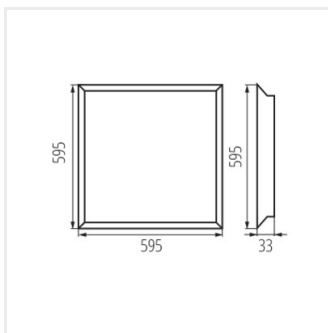

BAREV ECO N36W
6060NW

Date of issue: 10.09.2025, 11:46

Ми залишаємо за собою право на внесення технічних змін. Дані, що містяться в цьому матеріалі, не мають юридично обов'язкової сили.

Фотометрія: результати, отримані при тестуванні конкретного екземпляра.

Aprisa s.r.o. Sadová 618, 738 01, Frýdek-Místek, Czech Republic aprisa@aprisa.cz