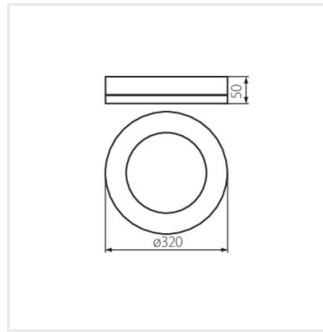

- Матеріал корпусу: пластмаса
- Матеріал плафону: пластмаса

TURA LED 15W-NW-O-B

TURA LED 24W-NW-O-B

Світлодіодний світильник

TURA LED 15W-NW-O-B

TURA LED 24W-NW-O-B