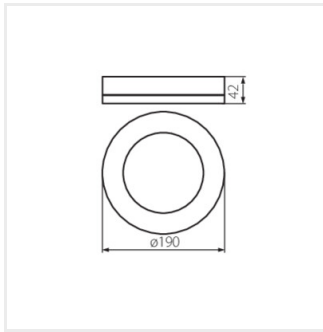

Світлодіодний світильник

TURA LED 15W-NW-O-B