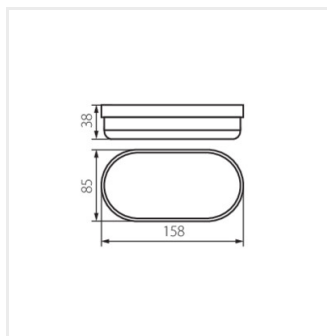

TOLU O LED 18W-NW-W

TOLU C LED 12W-NW-B

TOLU O LED 18W-NW-B

TOLU C LED 6W-NW-W

TOLU C LED 12W-NW-W

Date of issue: 24.03.2026, 08:45

Ми залишаємо за собою право на внесення технічних змін. Дані, що містяться в цьому матеріалі, не мають юридично обов'язкової сили.