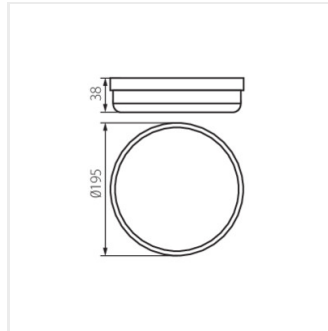

TOLU O LED 18W-NW-W

TOLU C LED 12W-NW-B

TOLU O LED 18W-NW-B

TOLU C LED 6W-NW-W

TOLU C LED 12W-NW-W

Date of issue: 24.03.2026, 08:45

Ми залишаємо за собою право на внесення технічних змін. Дані, що містяться в цьому матеріалі, не мають юридично обов'язкової сили.

Фотометрія: результати, отримані при тестуванні конкретного екземпляра.

Aprisa s.r.o. Sadová 618, 738 01, Frýdek-Místek, Czech Republic aprisa@aprisa.cz

TOLU LED

Світильник герметичний

TOLU O LED 9W-NW-W

TOLU O LED 18W-NW-W