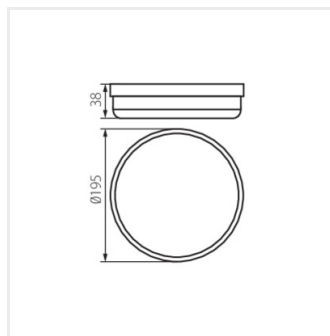

TOLU O LED 18W-NW-W

TOLU C LED 12W-NW-B

TOLU O LED 18W-NW-B

TOLU C LED 6W-NW-W

TOLU C LED 12W-NW-W

Date of issue: 24.03.2026, 08:45

Ми залишаємо за собою право на внесення технічних змін. Дані, що містяться в цьому матеріалі, не мають юридично обов'язкової сили.