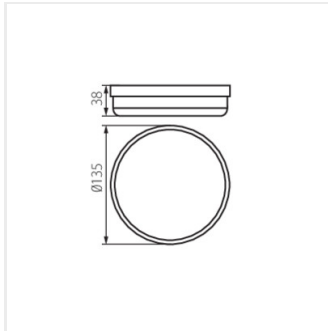

TOLU LED

Світильник герметичний

TOLU O LED 9W-NW-W