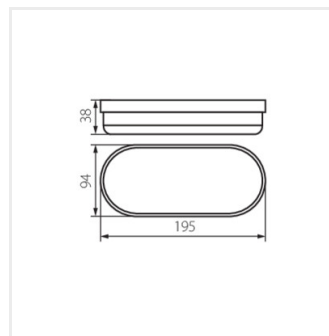

TOLU O LED 18W-NW-W

TOLU C LED 12W-NW-B

TOLU O LED 18W-NW-B

TOLU C LED 6W-NW-W

TOLU C LED 12W-NW-W

Date of issue: 24.03.2026, 08:45

Ми залишаємо за собою право на внесення технічних змін. Дані, що містяться в цьому матеріалі, не мають юридично обов'язкової сили.