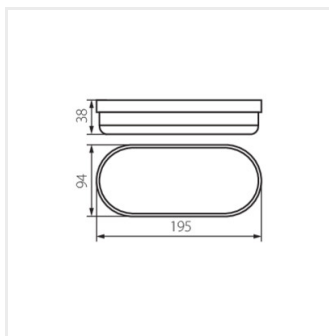

TOLU O LED 18W-NW-W

TOLU C LED 12W-NW-B

TOLU O LED 18W-NW-B

TOLU C LED 6W-NW-W

TOLU C LED 12W-NW-W

Date of issue: 24.03.2026, 08:45

Ми залишаємо за собою право на внесення технічних змін. Дані, що містяться в цьому матеріалі, не мають юридично обов'язкової сили.