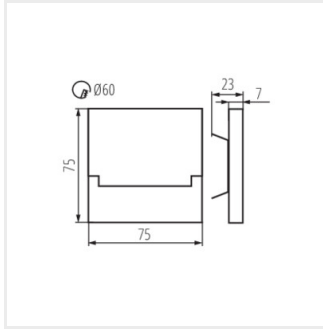

SABIK LED

Світлодіодний сходовий світильник

SABIK LED