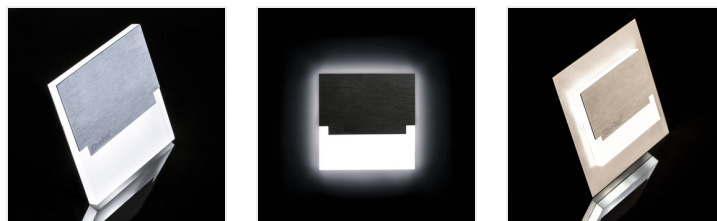

## SABIK LED

Світлодіодний сходовий світильник

SABIK LED; SABIK LED AC

		[V]	[W]			[lm]	Tc [K]
SABIK LED WW	<b>23108</b>	12 DC	0,8	нержавіюча сталь	13	3000	
SABIK MINI LED WW	<b>23109</b>	12 DC	0,8	нержавіюча сталь	13	3000	
SABIK LED CW	<b>23110</b>	12 DC	0,8	нержавіюча сталь	15	6500	
SABIK MINI LED CW	<b>23111</b>	12 DC	0,8	нержавіюча сталь	15	6500	
SABIK LED AC-WW	<b>23802</b>	220-240 AC	1,3	нержавіюча сталь	13	3000	
SABIK LED P68 B-NW CZ	<b>27086</b>	12 DC	0,8	чорний	14	4000	
SABIK LED P68 B-WW CZ	<b>27087</b>	12 DC	0,8	чорний	13	3000	
SABIK LED B-NW	<b>29852</b>	12 DC	0,8	чорний	14	4000	
SABIK LED B-WW	<b>29853</b>	12 DC	0,8	чорний	13	3000	
SABIK MINI LED B-NW	<b>29854</b>	12 DC	0,8	чорний	14	4000	
SABIK MINI LED B-WW	<b>29855</b>	12 DC	0,8	чорний	13	3000	
SABIK LED PIR B-NW	<b>29858</b>	12 DC	0,8	чорний	14	4000	
SABIK LED PIR B-WW	<b>29859</b>	12 DC	0,8	чорний	13	3000	
SABIK MINI LED NW	<b>32490</b>	12 DC	0,8	нержавіюча сталь	14	4000	

Kanlux SABIK - це сучасний дизайн у поєднанні з привабливим світловим ефектом. Чудова ідея для підсвічування сходів і коридорів або для того, щоб підкреслити дизайн приміщень. Унікальний дизайн світильника забезпечує рівномірне випромінювання світла. Версія AC оснащена джерелом живлення 230 В, яке поміщене в коробці, а версія PIR оснащена датчиком руху. Датчик виявляє рух / включає освітлення незалежно від інтенсивності навколишнього освітлення.

## SABIK LED

Світлодіодний сходовий світильник

- Матеріал корпусу: нержавіюча шліфована сталь, пластмаса

SABIK LED

SABIK MINI LED

SABIK LED P68 B

SABIK LED B; SABIK LED  
AC B

SABIK MINI LED B