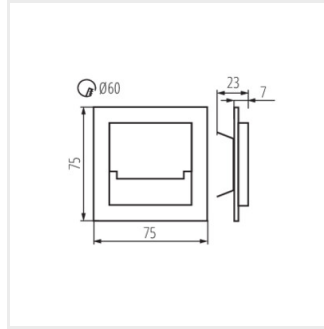

SABIK MINI LED