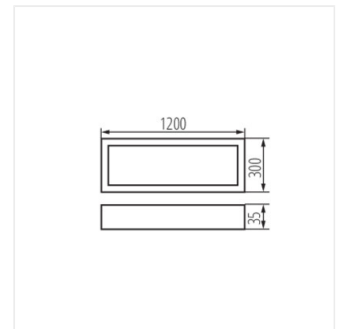

OS 40W-840-MPRM-W-N3