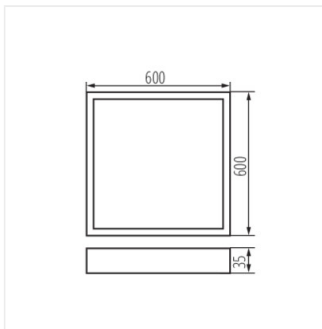

OS 40W-840-MPRM-B-N1