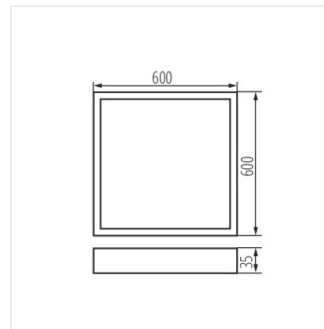

OS 40W-840-MPRM-W-N1