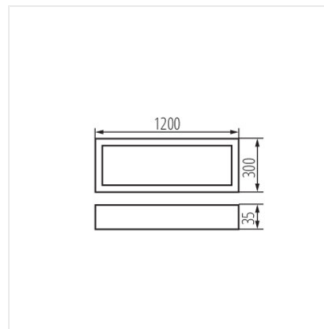

OS 40W-840-MPRM-B-N3