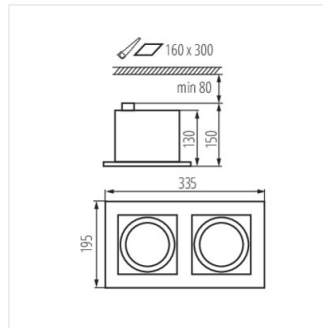

- Матеріал корпусу: сплав алюмінію

MATEO ES

Світильник типу downlight (направленого світла)

MATEO ES DLP-150-B

MATEO ES DLP-150-W

MATEO ES DLP-250-B

MATEO ES DLP-250-W

MATEO ES DLP-150