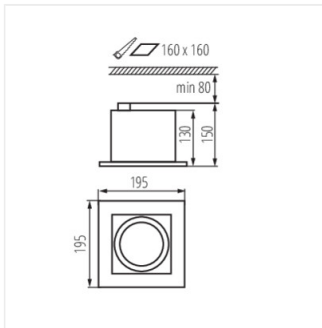

- Матеріал корпусу: сплав алюмінію

MATEO ES

Світильник типу downlight (направленого світла)

MATEO ES DLP-150-B

MATEO ES DLP-150-W

MATEO ES DLP-250-B

MATEO ES DLP-250-W

MATEO ES DLP-150