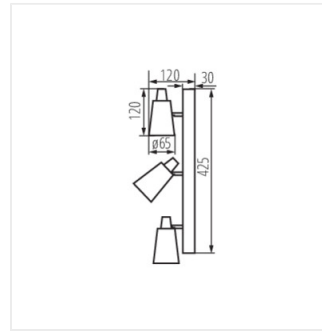

SEMPRA EL-3I