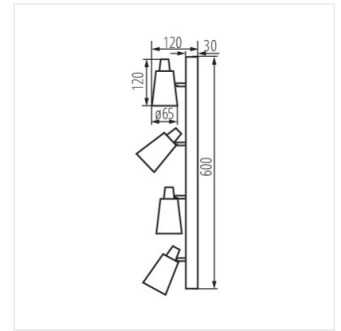

SEMPRA EL-4I