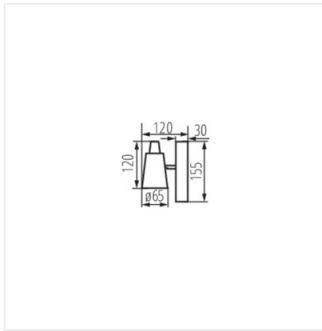

SEMPRA

Світильник настінно-стельовий

SEMPRA EL-1I