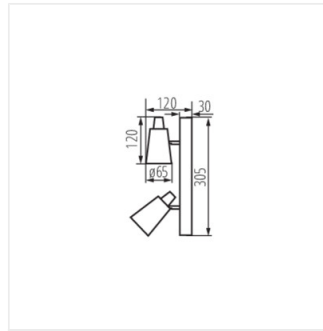

SEMPRA EL-2I