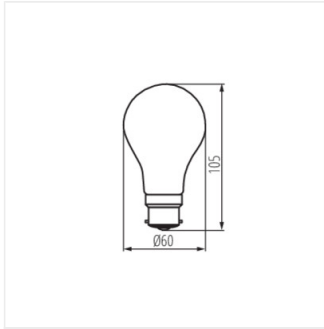

XLED A60 B22

Світлодіодне джерело світла

XLED A60 B22 7W-WW