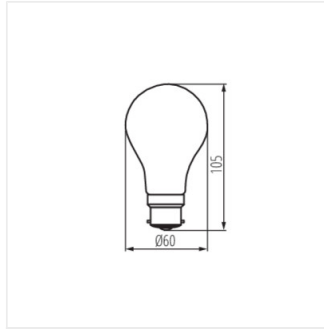

XLED A60 B22 8W-WW