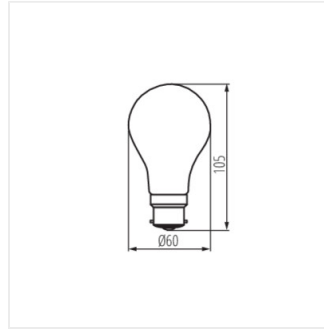

XLED A60 B22 10W-CW