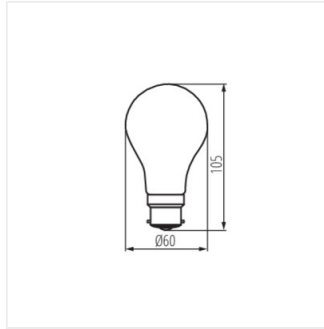

XLED A60 B22 7W-CW-M