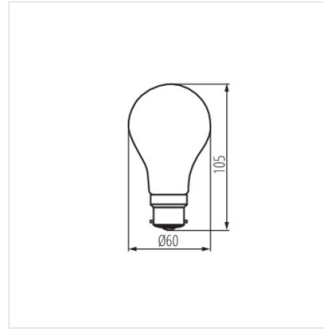

XLED A60 B22 10W-WW-M