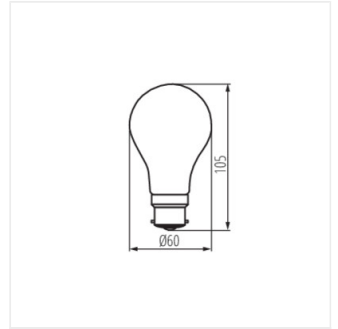

XLED A60 B22 10W-CW-M