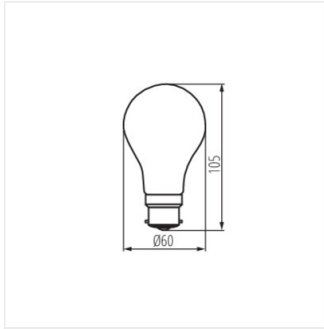

XLED A60 B22 M

Світлодіодне джерело світла

XLED A60 B22 7W-WW-M