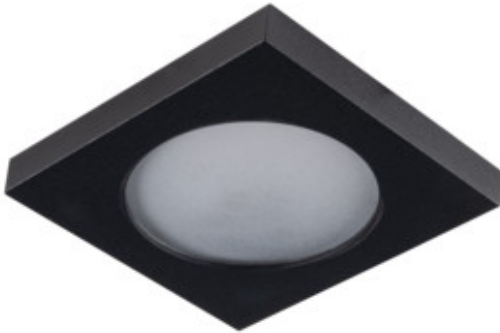

FLINI IP44

Кільце точкового світильника

IP
44/20

FLINI IP44 DSL-B

FLINI IP44 DSL-B	33120	max 10	чорний	відсутнє
FLINI IP44 DSL-W	33121	max 10	білий	відсутнє
FLINI IP44 DSO-B	33122	max 10	чорний	відсутнє
FLINI IP44 DSO-W	33123	max 10	білий	відсутнє

- Матеріал корпусу: сплав алюмінію

FLINI IP44

Кільце точкового світильника

FLINI IP44 DSL-B

FLINI IP44 DSL-W

FLINI IP44 DSO-B

FLINI IP44 DSO-W

FLINI IP44 DSL

FLINI IP44 DSO