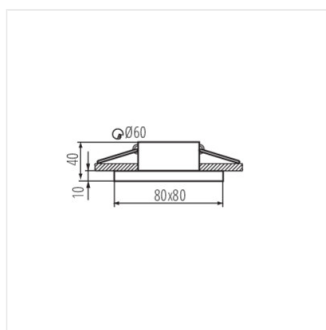

- Матеріал корпусу: сплав алюмінію

FLINI IP44

Кільце точкового світильника

FLINI IP44 DSL-B

FLINI IP44 DSL-W

FLINI IP44 DSO-B

FLINI IP44 DSO-W

FLINI IP44 DSL