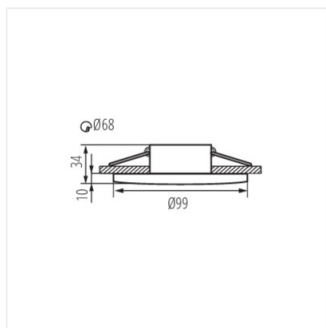

DROXY IP65 DSO