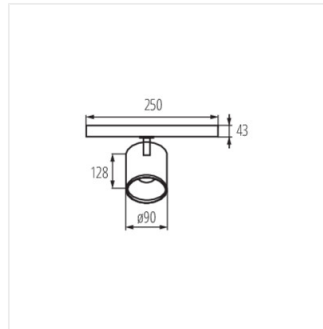

ATL1 30W-930-S6

АКСЕСУАРИ:

33140 REF ATL1-18W-S15 Отражатель для светильника ATL 1 18Вт 15 градусов

33141 REF ATL1-18W-S36 Отражатель для светильника ATL 1 18Вт 36 градусов

33142 REF ATL1-30W-S15 Отражатель для светильника ATL 1 30Вт 15 градусов

33143 REF ATL1-30W-S36 Отражатель для светильника ATL 1 30Вт 36 градусов