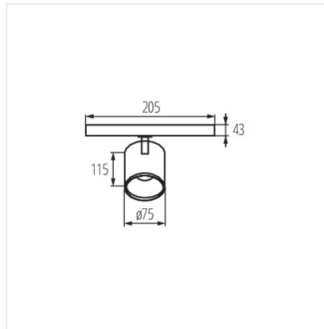

ACORD ATL1

Прожектор для шинопровода

ATL1 18W-930-S6