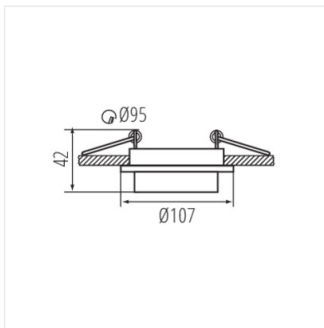

AGEO DSO-W

AGEO DSO