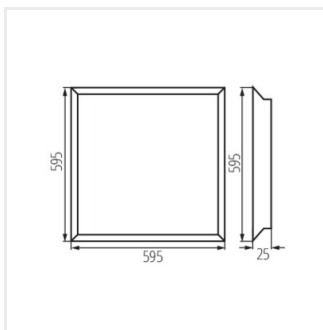

BLINGO TN24-28W6060NW