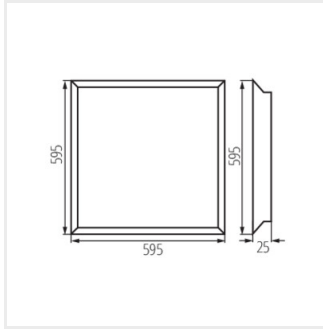

BLINGO R 36W 12030 NW

BLINGO PN38W 12030 NW

BLINGO PN38W 6060 NW

BLINGO TN38W 6060 NW

BLINGO TUN48W 6060 NW

BLINGO LED

Світлодіодна панель для прихованої установки

BLINGO R 36W 6060 WW