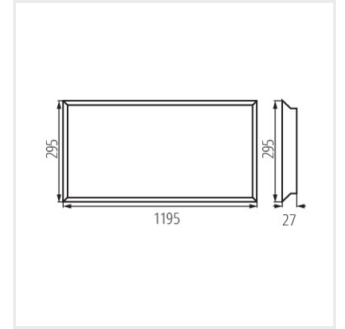

BLINGO R 36W 12030 NW