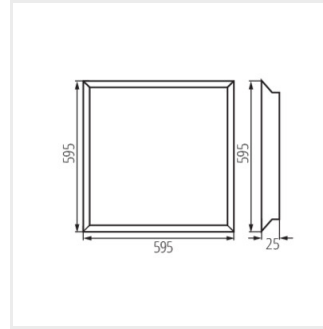

BLINGO RU 36W 6060 NW