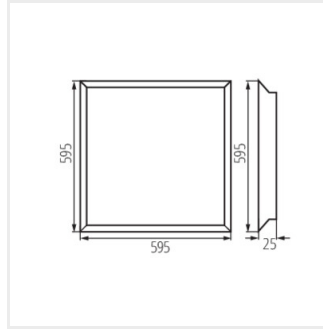

BLINGO R 36W 12030 NW

BLINGO PN38W 12030 NW

BLINGO PN38W 6060 NW

BLINGO TN38W 6060 NW

BLINGO TUN48W 6060 NW

BLINGO LED

Світлодіодна панель для прихованої установки

BLINGO R 36W 6060 WW