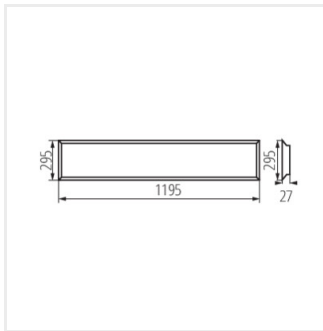

BLINGO PN38W 12030 NW