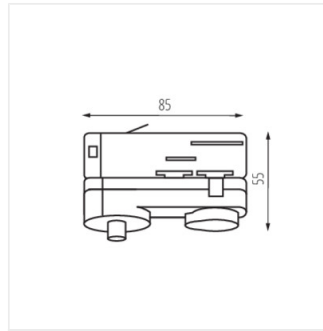

TEAR N PADAPTOR

Акcesуар системи шинопроводів

TEAR N PADAPTOR-W

TEAR N PADAPTOR-W	33266	білий
TEAR N PADAPTOR-B	33267	чорний

- Матеріал корпусу: пластмаса

TEAR N PADAPTOR-W

TEAR N PADAPTOR-B

TEAR N PADAPTOR

Акcesуар системи шинопроводів

TEAR N PADAPTOR-W

TEAR N PADAPTOR-B

!	
	max kg
2 x 0,75	2,2
2 x 1,00	2,9
3 x 0,75	3,3
3 x 1,00	4,4