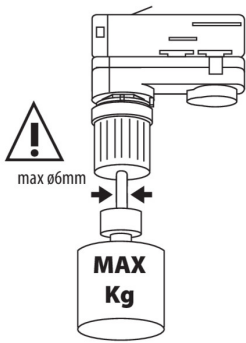

TEAR N PADAPTOR

Акcesуар системи шинопроводів

TEAR N PADAPTOR-W

TEAR N PADAPTOR-W	33266	білий
TEAR N PADAPTOR-B	33267	чорний

- Матеріал корпусу: пластмаса

TEAR N PADAPTOR-W

TEAR N PADAPTOR-B

TEAR N PADAPTOR

Акcesуар системи шинопроводів

TEAR N PADAPTOR-W

TEAR N PADAPTOR-B

!	
	max kg
2 x 0,75	2,2
2 x 1,00	2,9
3 x 0,75	3,3
3 x 1,00	4,4