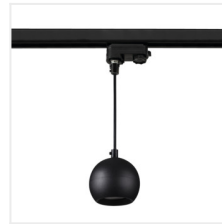

TEAR N PADAPTOR

Акcesуар системи шинопроводів

TEAR N PADAPTOR-W

TEAR N PADAPTOR-W	33266	білий
TEAR N PADAPTOR-B	33267	чорний

- Матеріал корпусу: пластмаса

TEAR N PADAPTOR-W

TEAR N PADAPTOR-B

TEAR N PADAPTOR

Акcesуар системи шинопроводів

TEAR N PADAPTOR-W

TEAR N PADAPTOR-B

!	
	max kg
2 x 0,75	2,2
2 x 1,00	2,9
3 x 0,75	3,3
3 x 1,00	4,4