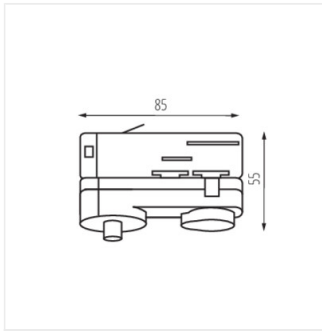

TEAR N PADAPTOR

Акcesуар системи шинопроводів

TEAR N PADAPTOR-W

TEAR N PADAPTOR-W	33266	білий
TEAR N PADAPTOR-B	33267	чорний

- Матеріал корпусу: пластмаса

TEAR N PADAPTOR-W

TEAR N PADAPTOR-B

TEAR N PADAPTOR

Акcesуар системи шинопроводів

TEAR N PADAPTOR-W

TEAR N PADAPTOR-B

!	
	max kg
2 x 0,75	2,2
2 x 1,00	2,9
3 x 0,75	3,3
3 x 1,00	4,4