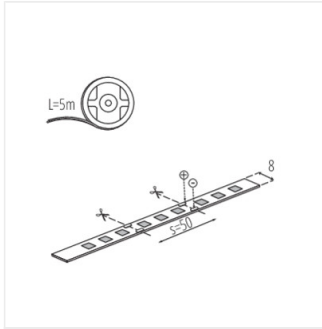

LED STRIP L60

Світлодіодна стрічка

L60 11W/M 12 IP00-WW

IP

					IP			
L60 11W/M 12 IP00-WW	33302	0,5m = 5,5	0,5m = 450	3000	00	5000	≤3	G
L60 11W/M 12 IP00-NW	33303	0,5m = 5,5	0,5m = 450	4000	00	5000	≤3	G
L60 11W/M 12 IP00-CW	33304	0,5m = 5,5	0,5m = 450	6000	00	5000	≤3	G
L60B 11W/M 12 IP00-WW	33305	0,5m = 5,5	0,5m = 450	3000	00	30000	≤3	G
L60B 11W/M 12 IP00-NW	33306	0,5m = 5,5	0,5m = 450	4000	00	30000	≤3	G
L60B 11W/M 12 IP00-CW	33307	0,5m = 5,5	0,5m = 450	6000	00	30000	≤3	G
L60 11W/M 12 IP65-WW	33308	0,5m = 5,5	0,5m = 450	3000	65	5000	≤6	G
L60 11W/M 12 IP65-NW	33309	0,5m = 5,5	0,5m = 450	4000	65	5000	≤6	G
L60 11W/M 12 IP65-CW	33310	0,5m = 5,5	0,5m = 450	6000	65	5000	≤6	G

L60B 11W/M 12 IP00-CW

L60 11W/M 12 IP65-WW

L60 11W/M 12 IP65-NW

L60 11W/M 12 IP65-CW

LED STRIP L60

Світлодіодна стрічка

L60 11W/M 12 IP00

L60B 11W/M 12 IP00