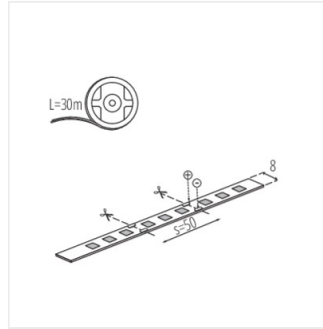

LED STRIP L60

Світлодіодна стрічка

L60 11W/M 12 IP00-WW

IP

					IP			
L60 11W/M 12 IP00-WW	33302	0,5m = 5,5	0,5m = 450	3000	00	5000	≤3	G
L60 11W/M 12 IP00-NW	33303	0,5m = 5,5	0,5m = 450	4000	00	5000	≤3	G
L60 11W/M 12 IP00-CW	33304	0,5m = 5,5	0,5m = 450	6000	00	5000	≤3	G
L60B 11W/M 12 IP00-WW	33305	0,5m = 5,5	0,5m = 450	3000	00	30000	≤3	G
L60B 11W/M 12 IP00-NW	33306	0,5m = 5,5	0,5m = 450	4000	00	30000	≤3	G
L60B 11W/M 12 IP00-CW	33307	0,5m = 5,5	0,5m = 450	6000	00	30000	≤3	G
L60 11W/M 12 IP65-WW	33308	0,5m = 5,5	0,5m = 450	3000	65	5000	≤6	G
L60 11W/M 12 IP65-NW	33309	0,5m = 5,5	0,5m = 450	4000	65	5000	≤6	G
L60 11W/M 12 IP65-CW	33310	0,5m = 5,5	0,5m = 450	6000	65	5000	≤6	G

L60B 11W/M 12 IP00-CW

L60 11W/M 12 IP65-WW

L60 11W/M 12 IP65-NW

L60 11W/M 12 IP65-CW

LED STRIP L60

Світлодіодна стрічка

L60 11W/M 12 IP00

L60B 11W/M 12 IP00