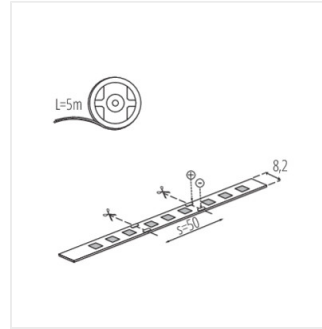

LED STRIP L60

Світлодіодна стрічка

L60 11W/M 12 IP00-WW

IP

					IP			
L60 11W/M 12 IP00-WW	33302	0,5m = 5,5	0,5m = 450	3000	00	5000	≤3	G
L60 11W/M 12 IP00-NW	33303	0,5m = 5,5	0,5m = 450	4000	00	5000	≤3	G
L60 11W/M 12 IP00-CW	33304	0,5m = 5,5	0,5m = 450	6000	00	5000	≤3	G
L60B 11W/M 12 IP00-WW	33305	0,5m = 5,5	0,5m = 450	3000	00	30000	≤3	G
L60B 11W/M 12 IP00-NW	33306	0,5m = 5,5	0,5m = 450	4000	00	30000	≤3	G
L60B 11W/M 12 IP00-CW	33307	0,5m = 5,5	0,5m = 450	6000	00	30000	≤3	G
L60 11W/M 12 IP65-WW	33308	0,5m = 5,5	0,5m = 450	3000	65	5000	≤6	G
L60 11W/M 12 IP65-NW	33309	0,5m = 5,5	0,5m = 450	4000	65	5000	≤6	G
L60 11W/M 12 IP65-CW	33310	0,5m = 5,5	0,5m = 450	6000	65	5000	≤6	G

L60B 11W/M 12 IP00-CW

L60 11W/M 12 IP65-WW

L60 11W/M 12 IP65-NW

L60 11W/M 12 IP65-CW

LED STRIP L60

Світлодіодна стрічка

L60 11W/M 12 IP00

L60B 11W/M 12 IP00