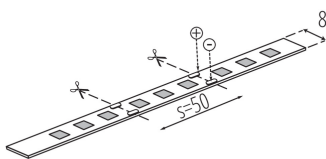

Світлодіодна стрічка

5905339333032

ЗАГАЛЬНІ ДАНІ:

Місце використання: всередині

Мінімальна відстань від освітленого об'єкта: 0,1m

Довжина (мм): 5000

Ширина (мм): 8

ТЕХНІЧНІ ХАРАКТЕРИСТИКИ:

Ширина споживчої упаковки [см]: 1

Висота споживчої упаковки [см]: 24

Вага коробки [кг]: 6.44

Ширина коробки [см]: 34

Висота коробки [см]: 29

Довжина коробки [см]: 51

Обсяг коробки [м³]: 0.050286

ДОДАТКОВІ ВІДОМОСТІ: