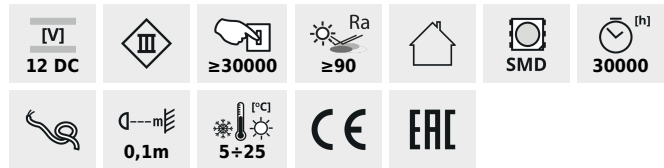

Світлодіодна стрічка

IP

L60 11W/M 12 IP00-CW **33304** 1m = 11 1m = 900 6000 00 5000 ≤3

- 3 років Гарантії на умовах гарантійної заяви, доступної на веб-сайті

Світлодіодна стрічка

L60 11W/M 12 IP00-CW