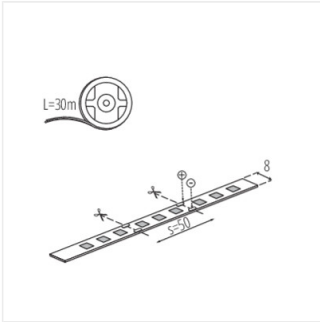

### Світлодіодна стрічка

L60B 11W/M 12 IP00-WW **33305** 1m = 11 1m = 900 3000 00 30000 ≤3

- 3 років Гарантії на умовах гарантійної заяви, доступної на веб-сайті

Світлодіодна стрічка

L60B 11W/M 12 IP00-WW