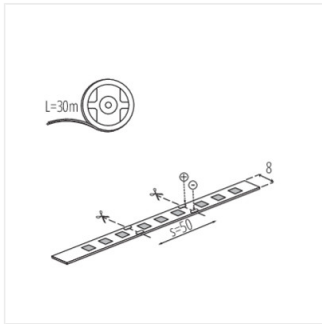

Світлодіодна стрічка

L60B 11W/M 12 IP00-NW