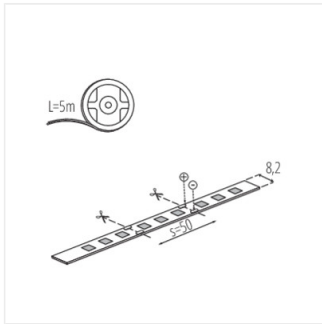

Світлодіодна стрічка

L60 11W/M 12 IP65-WW

33308

1m = 11

1m = 800

3000

65

5000

≤6

- 3 років Гарантії на умовах гарантійної заяви, доступної на веб-сайті

Світлодіодна стрічка

L60 11W/M 12 IP65-WW