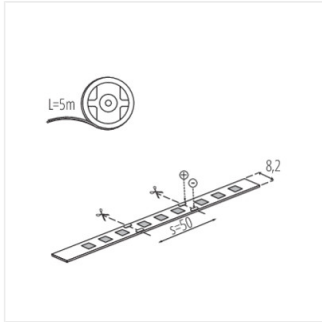

### Світлодіодна стрічка

**IP**

L60 11W/M 12 IP65-NW

**33309**

1m = 11

1m = 800

4000

65

5000

≤6

- 3 років Гарантії на умовах гарантійної заяви, доступної на веб-сайті

Світлодіодна стрічка

L60 11W/M 12 IP65-NW