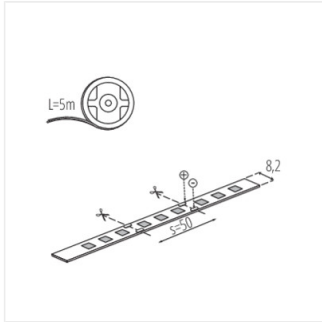

Світлодіодна стрічка

L60 11W/M 12 IP65-CW

33310

1m = 11

1m = 800

6000

65

5000

≤6

- 3 років Гарантії на умовах гарантійної заяви, доступної на веб-сайті

Світлодіодна стрічка

L60 11W/M 12 IP65-CW