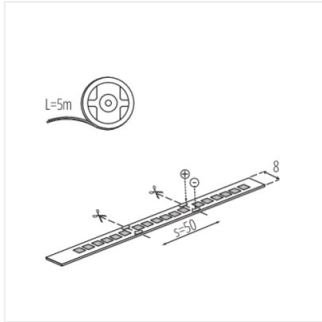

33311 L120 16W/M 24 IP00-WW

Світлодіодна стрічка

L120 16W/M 24 IP00-WW **33311** 1m = 16 1m = 1760 3000 00 5000 ≤3

- 3 років Гарантії на умовах гарантійної заяви, доступної на веб-сайті

33311 L120 16W/M 24 IP00-WW

Світлодіодна стрічка

L120 16W/M 24 IP00-WW