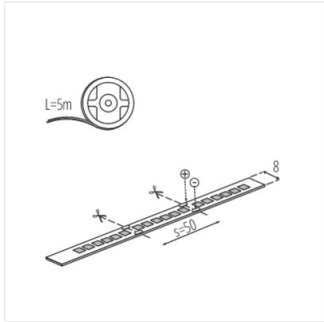

33312 L120 16W/M 24 IP00-NW

Світлодіодна стрічка

up to
120 lm
W

24V

IP

L120 16W/M 24 IP00-NW **33312** 1m = 16 1m = 1920 4000 00 5000 ≤3

- 3 років Гарантії на умовах гарантійної заяви, доступної на веб-сайті

Світлодіодна стрічка

L120 16W/M 24 IP00-NW