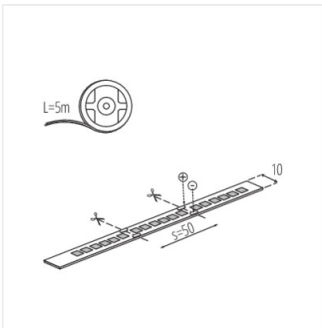

LED STRIP L120 CCT

Світлодіодна стрічка

L120 16W/M 12 IP00CCT

L120 16W/M 12 IP00CCT **33317** 0,5m = 330 (WW/CW) 1m = max 1300 (WW+CW) 00 5000 G

- 3 років Гарантії на умовах гарантійної заяви, доступної на веб-сайті

LED STRIP L120 CCT

Світлодіодна стрічка

L120 16W/M 12 IP00CCT

L120 16W/M 12 IP00CCT