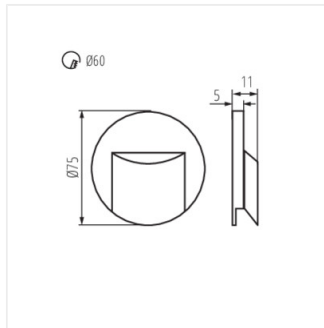

ERINUS LED O