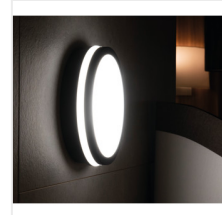

## BENO LED

Світлодіодний світильник

[V] 220-240 AC	[Hz] 50	[°] 110	 ≥20000	(h) 20000	ellipse ≤ 6x MacAdam	Ra 80
SMD			IP 54	[°C] -15 ÷ 35		
	[mm²] 0,5 ÷ 1,5	0,5m	360° Φuse			

BENO 24W NW-O-W

	[W]	[lm]	Tc [K]		SENSOR
BENO 24W NW-O-W	<b>33340</b>	24	2060	4000	білий
BENO 24W NW-O-GR	<b>33341</b>	24	1920	4000	графітний
BENO 24W NW-L-W	<b>33342</b>	24	2060	4000	білий
BENO 24W NW-L-GR	<b>33343</b>	24	1920	4000	графітний
BENO 24W NW-O-SE W	<b>33344</b>	24	2060	4000	білий мікрохвильовий
BENO 24W NW-O-SE GR	<b>33345</b>	24	1920	4000	графітний мікрохвильовий
BENO 24W NW-L-SE W	<b>33346</b>	24	2060	4000	білий мікрохвильовий
BENO 24W NW-L-SE GR	<b>33347</b>	24	1920	4000	графітний мікрохвильовий
BENO 24W WW-L-GR	<b>33384</b>	24	1880	3000	графітний
BENO 24W WW-L-W	<b>33385</b>	24	2040	3000	білий
BENO 24W WW-O-GR	<b>33386</b>	24	1880	3000	графітний
BENO 24W WW-O-W	<b>33387</b>	24	2040	3000	білий

Герметичні світильники Kanlux BENO – це вишуканий дизайн та унікальний світловий ефект. Вони були створені на індивідуальне замовлення Kanlux та запатентовані, щоб радувати не лише якістю, але і стилем. Світильники даної серії доступні у двох кольорах - білому та чорному, у круглому та квадратному виконанні. Kanlux BENO LED також вирізняється високою стійкістю до несприятливих погодних умов (ступінь захисту IP54), швидким та легким монтажем на стелі чи на стіні, а також датчиком руху із можливістю регулювання. Kanlux BENO LED – це багатофункціональний світильник, який завдяки своєму дизайну та технічним аспектам може використовуватися практично у будь-якому місці.

### Світлодіодний світильник

- Матеріал корпусу: пластмаса
- Матеріал плафону: пластмаса

BENO 24W NW-O-W

BENO 24W NW-O-GR

BENO 24W NW-L-W

BENO 24W NW-L-GR

BENO 24W NW-O-SE W

BENO 24W NW-O-SE GR