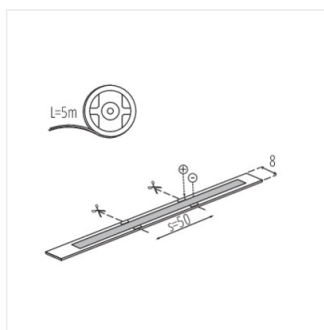

LED STRIP LCOB

Світлодіодна стрічка

up to

110 lm
W

LCOB 9W/M 12IP00-WW

IP

LCOB 9W/M 12IP00-WW	33300	0,5m = 4,5	0,5m = 450	3000	00	5000	F
LCOB 9W/M 12IP00-NW	33301	0,5m = 4,5	0,5m = 500	4000	00	5000	F

- 3 років Гарантії на умовах гарантійної заяви, доступної на веб-сайті

LED STRIP LCOB

Світлодіодна стрічка

LCOB 9W/M 12IP00-WW

LCOB 9W/M 12IP00-NW

LCOB 9W/M 12IP00