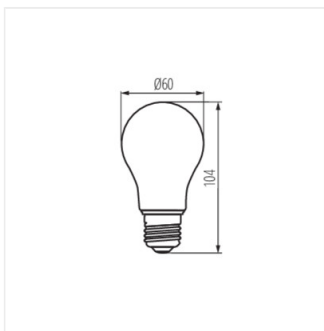

XLED A60 5W-SW