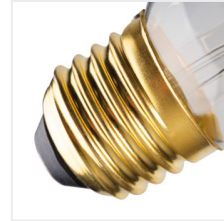

## XLED ST64 SW

Світлодіодне джерело світла

1800K  
SUPER  
WARM

DE  
CO  
RI  
function

[V] 220-240 AC	[Hz] 50	FILAMENT	[lm/W] 5	lm W 54	+ ellipse ≤ 6x MacAdam	Ra 80
≥15000	[h] 15000	Hg		CE	EAC	

XLED ST64 5W-SW

XLED ST64 5W-SW **29643** 5 26 270 1800 320 5 E27

- Матеріал плафону: скло