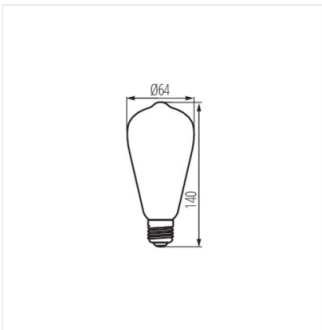

XLED ST64 5W-SW