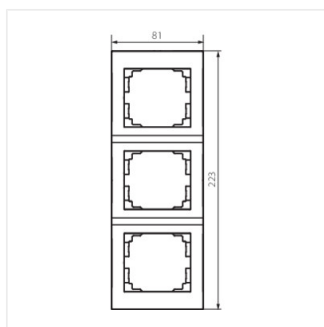

LOGI 02-1530

Рамка потрійна вертикальна

LOGI 02-1530-002 bi

LOGI 02-1530-002 bi	25123	білий
LOGI 02-1530-003 kr	25182	кремовий
LOGI 02-1530-043 sr	25241	срібний
LOGI 02-1530-041 gr	25300	графітний

- Матеріал: ABS
- Матеріал: ABS

LOGI 02-1530

Рамка потрійна вертикальна

LOGI 02-1530-002 bi

LOGI 02-1530-003 kr

LOGI 02-1530-043 sr

LOGI 02-1530-041 gr

LOGI 02-1530-002 bi

LOGI 02-1530-003 kr