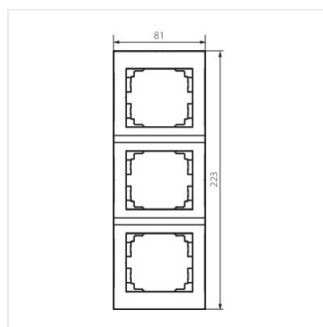

LOGI 02-1530

Рамка потрійна вертикальна

LOGI 02-1530-002 bi

LOGI 02-1530-002 bi	25123	білий
LOGI 02-1530-003 kr	25182	кремовий
LOGI 02-1530-043 sr	25241	срібний
LOGI 02-1530-041 gr	25300	графітний

- Матеріал: ABS
- Матеріал: ABS

LOGI 02-1530

Рамка потрійна вертикальна

LOGI 02-1530-002 bi

LOGI 02-1530-003 kr

LOGI 02-1530-043 sr

LOGI 02-1530-041 gr

LOGI 02-1530-002 bi

LOGI 02-1530-003 kr