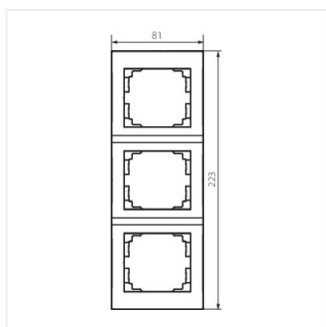

LOGI 02-1530

Рамка потрійна вертикальна

LOGI 02-1530-002 bi

LOGI 02-1530-002 bi	25123	білий
LOGI 02-1530-003 kr	25182	кремовий
LOGI 02-1530-043 sr	25241	срібний
LOGI 02-1530-041 gr	25300	графітний

- Матеріал: ABS
- Матеріал: ABS

LOGI 02-1530

Рамка потрійна вертикальна

LOGI 02-1530-002 bi

LOGI 02-1530-003 kr

LOGI 02-1530-043 sr

LOGI 02-1530-041 gr

LOGI 02-1530-002 bi

LOGI 02-1530-003 kr