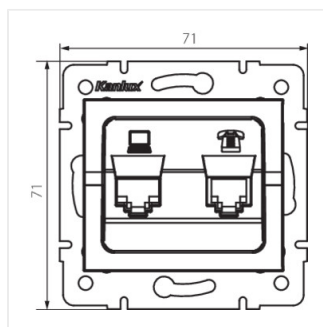

LOGI 02-1430-043 sr