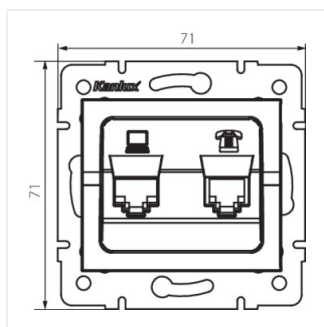

- Матеріал: ABS
- Матеріал: ABS

LOGI 02-1430

Комп'ютерно-телефонний роз'єм (RJ45 Cat 5e + RJ11)

LOGI 02-1430-002 bi

LOGI 02-1430-003 kr

LOGI 02-1430-043 sr

LOGI 02-1430-041 gr

LOGI 02-1430-002 bi