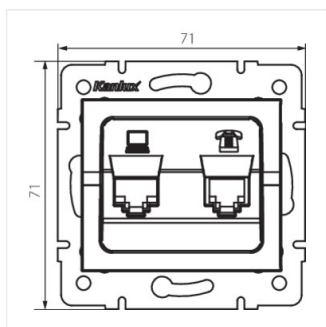

- Матеріал: ABS
- Матеріал: ABS

LOGI 02-1430

Комп'ютерно-телефонний роз'єм (RJ45 Cat 5e + RJ11)

LOGI 02-1430-002 bi

LOGI 02-1430-003 kr

LOGI 02-1430-043 sr

LOGI 02-1430-041 gr

LOGI 02-1430-002 bi