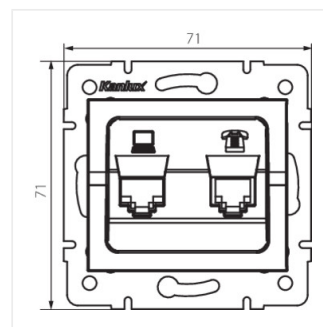

LOGI 02-1430-041 gr