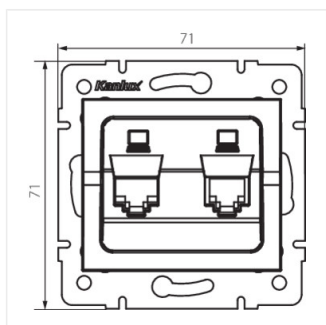

- Матеріал: ABS
- Матеріал: ABS

LOGI 02-1410

Подвійний незалежний комп'ютерний роз'єм (2x RJ45Cat 5e Jack)

LOGI 02-1410-002 bi

LOGI 02-1410-003 kr

LOGI 02-1410-043 sr

LOGI 02-1410-041 gr

LOGI 02-1410-002 bi