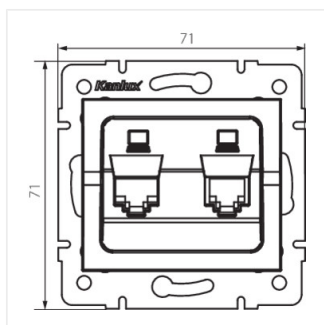

- Матеріал: ABS
- Матеріал: ABS

LOGI 02-1410

Подвійний незалежний комп'ютерний роз'єм (2x RJ45Cat 5e Jack)

LOGI 02-1410-002 bi

LOGI 02-1410-003 kr

LOGI 02-1410-043 sr

LOGI 02-1410-041 gr

LOGI 02-1410-002 bi