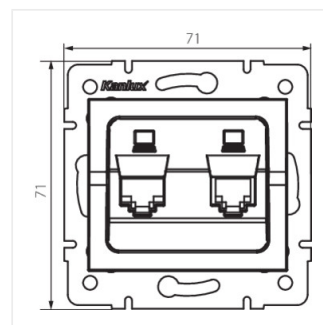

LOGI 02-1410-041 gr