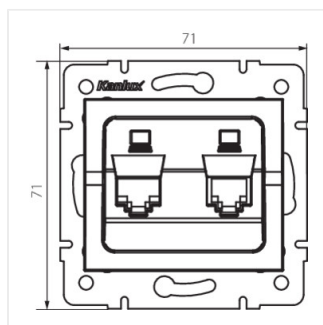

LOGI 02-1410-043 sr