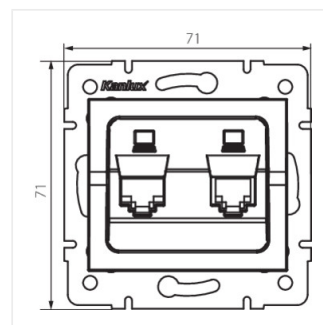

LOGI 02-1420-041 gr