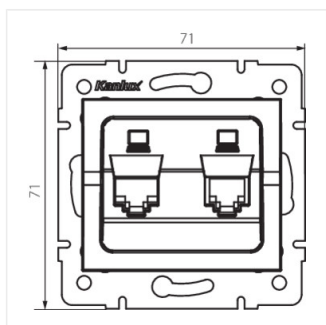

- Матеріал: ABS
- Матеріал: ABS

LOGI 02-1420

Подвійний незалежний комп'ютерний роз'єм (2x RJ45Cat 6 Jack)

LOGI 02-1420-002 bi

LOGI 02-1420-003 kr

LOGI 02-1420-043 sr

LOGI 02-1420-041 gr

LOGI 02-1420-002 bi