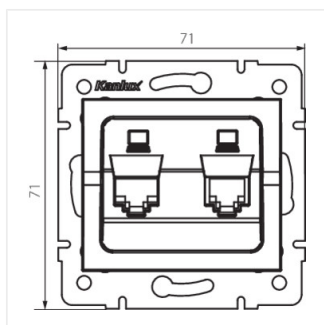

- Матеріал: ABS
- Матеріал: ABS

LOGI 02-1420

Подвійний незалежний комп'ютерний роз'єм (2x RJ45Cat 6 Jack)

LOGI 02-1420-002 bi

LOGI 02-1420-003 kr

LOGI 02-1420-043 sr

LOGI 02-1420-041 gr

LOGI 02-1420-002 bi