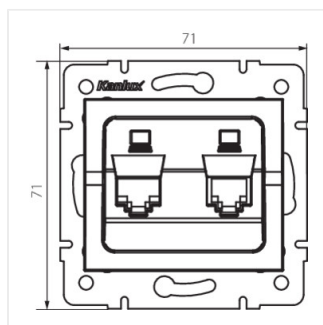

LOGI 02-1420-043 sr