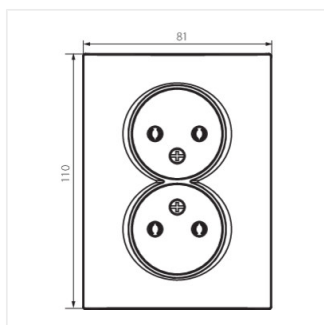

- Матеріал: ABS
- Матеріал: ABS

LOGI 02-1280

гніздо живлення подвійне без заземлення, повне

LOGI 02-1280-102 bi

LOGI 02-1280-103 kr

LOGI 02-1280-143 sr

LOGI 02-1280-141 gr

LOGI 02-1280-102 bi