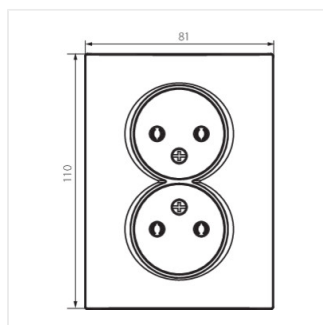

LOGI 02-1280-143 sr