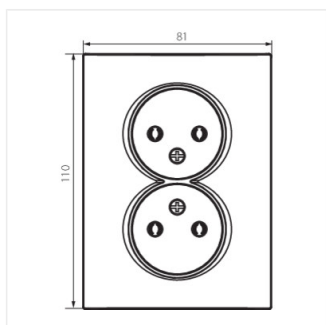

- Матеріал: ABS
- Матеріал: ABS

LOGI 02-1280

гніздо живлення подвійне без заземлення, повне

LOGI 02-1280-102 bi

LOGI 02-1280-103 kr

LOGI 02-1280-143 sr

LOGI 02-1280-141 gr

LOGI 02-1280-102 bi