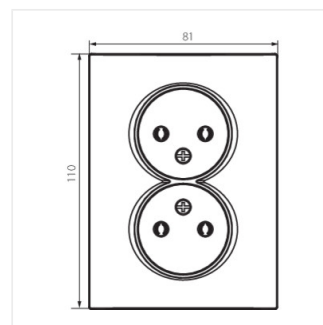

LOGI 02-1280-141 gr