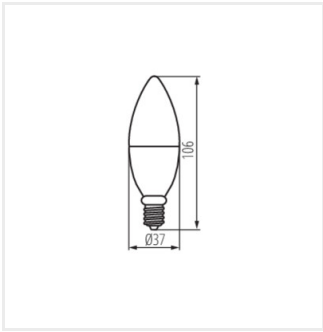

Kanlux SMART

Світлодіодне джерело світла

S C37 4,9W E14 RGBCCT