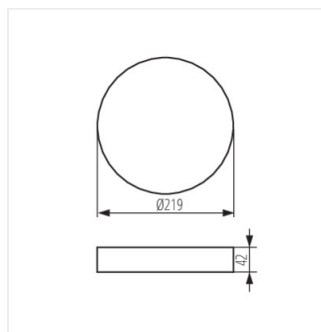

## AREL FRAME

---

Акcesуар для світильника типу downlight

AREL FRAME DO 14W W

AREL FRAME DO 20W W

AREL FRAME DO 25W W