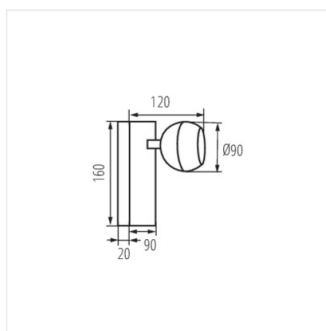

- Максимальна висота джерела світла 55mm
- Матеріал корпусу: сплав алюмінію

GALOBA W

Настінний світильник

GALOBA W 1xGU10 W

GALOBA W 1xGU10 B

GALOBA W