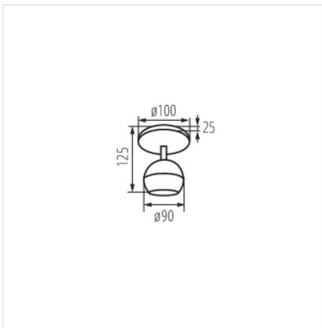

GALOBA EL-10