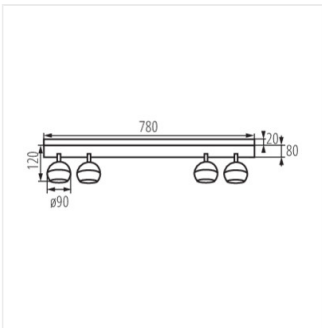

Світильник настінно-стельовий

 220-240 AC	 50	 PAR16	 GU10		 IP 20	
 5÷25		 335	 315		 0,75÷1,5	 0,5m

GALOBA EL-10 W

Model	Code	Max Height	Color
GALOBA EL-10 W	33670	max 35	білий
GALOBA EL-10 B	33671	max 35	чорний
GALOBA EL-2I W	33674	2 x max 35	білий
GALOBA EL-2I B	33675	2 x max 35	чорний
GALOBA EL-3I W	33676	3 x max 35	білий
GALOBA EL-3I B	33677	3 x max 35	чорний
GALOBA EL-4O W	33678	4 x max 35	білий
GALOBA EL-4O B	33679	4 x max 35	чорний
GALOBA EL-4I W	33680	4 x max 35	білий
GALOBA EL-4I B	33681	4 x max 35	чорний

- Максимальна висота джерела світла 55mm

GALOBA

Світильник настінно-стельовий

- Матеріал корпусу: сплав алюмінію

GALOBA EL-10 W

GALOBA EL-10 B

GALOBA EL-21 W

GALOBA EL-21 B

GALOBA EL-31 W

GALOBA EL-31 B

GALOBA EL-40 W

GALOBA EL-40 B

GALOBA

Світильник настінно-стельовий

GALOBA EL-4I W

GALOBA EL-4I B

GALOBA EL-10

GALOBA EL-2I

GALOBA EL-3I

GALOBA EL-40

GALOBA EL-4I