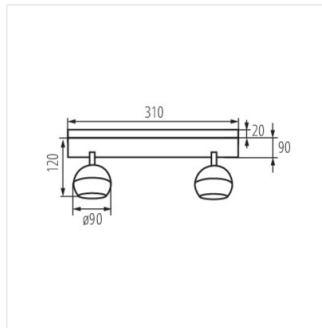

GALOBA EL-2I