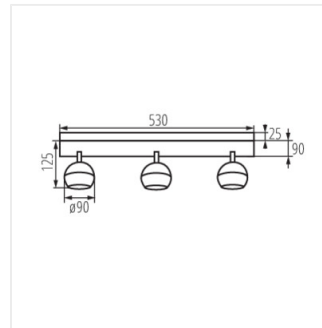

GALOBA EL-3I