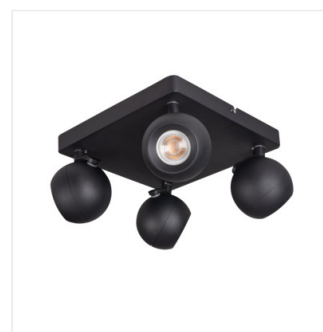

Світильник настінно-стельовий

 220-240 AC	 50	 PAR16	 GU10		 IP 20	
 5÷25		 335	 315		 0,75÷1,5	 0,5m

GALOBA EL-10 W

Model	Code	Max Height	Color
GALOBA EL-10 W	33670	max 35	білий
GALOBA EL-10 B	33671	max 35	чорний
GALOBA EL-2I W	33674	2 x max 35	білий
GALOBA EL-2I B	33675	2 x max 35	чорний
GALOBA EL-3I W	33676	3 x max 35	білий
GALOBA EL-3I B	33677	3 x max 35	чорний
GALOBA EL-4O W	33678	4 x max 35	білий
GALOBA EL-4O B	33679	4 x max 35	чорний
GALOBA EL-4I W	33680	4 x max 35	білий
GALOBA EL-4I B	33681	4 x max 35	чорний

Kanlux GALOBA - це повна серія світильників, яка складається з підвісних світильників (GALOBA C), настінних світильників (GALOBA W) та настінно-стельових світильників. Підвісні світильники Kanlux GALOBA C можна з успіхом використовувати в освітленні стільниць або столів, настінні та стельові світильники GALOBA (від 1 до 4 світлових точок) можна використовувати у вітальні, холі або спальні. Інтер'єр доповнять настінні світильники GALOBA W із перемикачем на основі. Вся серія світильників Kanlux GALOBA має знімний плафон, завдяки якому ми можемо швидко та зручно замінити джерела світла. Максимальна висота джерела світла для світильників GALOBA становить 55 мм. Ми рекомендуємо використовувати джерела Kanlux SMART (S GU10) або iQ-LED LIFE (IQ LED L GU10).

- Максимальна висота джерела світла 55mm

GALOBA

Світильник настінно-стельовий

- Матеріал корпусу: сплав алюмінію

GALOBA EL-10 W

GALOBA EL-10 B

GALOBA EL-21 W

GALOBA EL-21 B

GALOBA EL-31 W

GALOBA EL-31 B

GALOBA EL-40 W

GALOBA EL-40 B

GALOBA

Світильник настінно-стельовий

GALOBA EL-4I W

GALOBA EL-4I B