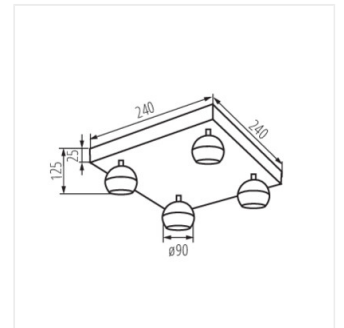

GALOBA EL-40