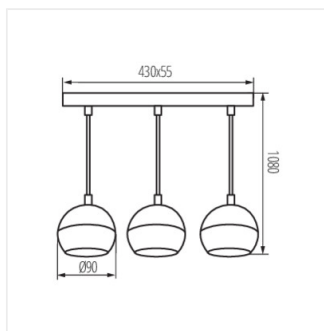

GALOVA C

Висяча лампа

GALOVA C 1xGU10 B

GALOVA C 1xGU10 W	33682	max 35	білий
GALOVA C 1xGU10 B	33683	max 35	чорний
GALOVA C 3xGU10 W	33684	3 x max 35	білий
GALOVA C 3xGU10 B	33685	3 x max 35	чорний

Kanlux GALOVA - це повна серія освітлювальних приладів, яка складається з підвісних світильників (GALOVA C), настінних світильників (GALOVA W) та світильників настінних та стельових. Підвісні світильники Kanlux GALOVA C можна успішно використовувати для освітлення стільниць або столів, настінні та стельові світильники (від 1 до 4 світлових точок) можна використовувати у вітальні, передпокої або спальні. Композицію доповнять настінні світильники з вимикачем в основі. Вся серія світильників Kanlux GALOVA має змінний абажур, завдяки якому ми можемо швидко та зручно замінити джерела світла.

- Максимальна висота джерела світла 55mm
- Матеріал корпусу: сплав алюмінію

GALOBA C

Висяча лампа

GALOBA C 1xGU10 W

GALOBA C 1xGU10 B

GALOBA C 1xGU10 W

GALOBA C 3xGU10 B

GALOBA C 1xGU10