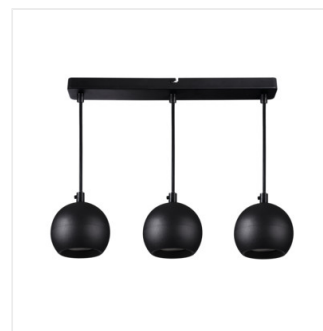

GALOVA C

Висяча лампа

GALOVA C 1xGU10 B

GALOVA C 1xGU10 W	33682	max 35	білий
GALOVA C 1xGU10 B	33683	max 35	чорний
GALOVA C 3xGU10 W	33684	3 x max 35	білий
GALOVA C 3xGU10 B	33685	3 x max 35	чорний

Kanlux GALOVA - це повна серія освітлювальних приладів, яка складається з підвісних світильників (GALOVA C), настінних світильників (GALOVA W) та світильників настінних та стельових. Підвісні світильники Kanlux GALOVA C можна успішно використовувати для освітлення стільниць або столів, настінні та стельові світильники (від 1 до 4 світлових точок) можна використовувати у вітальні, передпокої або спальні. Композицію доповнять настінні світильники з вимикачем в основі. Вся серія світильників Kanlux GALOVA має змінний абажур, завдяки якому ми можемо швидко та зручно замінити джерела світла.

- Максимальна висота джерела світла 55mm
- Матеріал корпусу: сплав алюмінію

GALOBA C

Висяча лампа

GALOBA C 1xGU10 W

GALOBA C 1xGU10 B

GALOBA C 1xGU10 W

GALOBA C 3xGU10 B

GALOBA C 1xGU10

GALOBA C 3xGU10