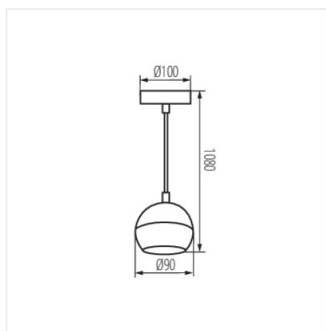

GALOVA C

Висяча лампа

GALOVA C 1xGU10 B

GALOVA C 1xGU10 W	33682	max 35	білий
GALOVA C 1xGU10 B	33683	max 35	чорний
GALOVA C 3xGU10 W	33684	3 x max 35	білий
GALOVA C 3xGU10 B	33685	3 x max 35	чорний

Kanlux GALOVA - це повна серія освітлювальних приладів, яка складається з підвісних світильників (GALOVA C), настінних світильників (GALOVA W) та світильників настінних та стельових. Підвісні світильники Kanlux GALOVA C можна успішно використовувати для освітлення стільниць або столів, настінні та стельові світильники (від 1 до 4 світлових точок) можна використовувати у вітальні, передпокої або спальні. Композицію доповнять настінні світильники з вимикачем в основі. Вся серія світильників Kanlux GALOVA має змінний абажур, завдяки якому ми можемо швидко та зручно замінити джерела світла.

- Максимальна висота джерела світла 55mm
- Матеріал корпусу: сплав алюмінію

GALOBA C

Висяча лампа

GALOBA C 1xGU10 W

GALOBA C 1xGU10 B

GALOBA C 1xGU10 W

GALOBA C 3xGU10 B

GALOBA C 1xGU10