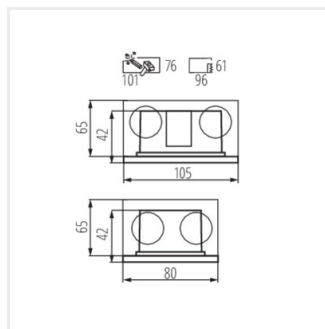

GLASI LED

Вбудований світильник

GLASI LED 3W P