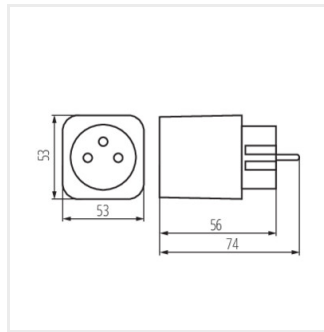

S AD GN 16A PM