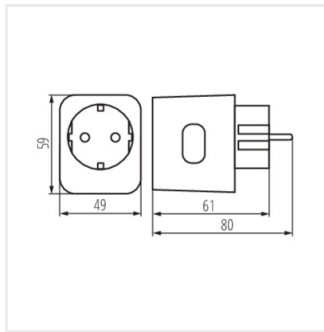

KANLUX SMART

Адаптер роз'єму

S AD GN SCH 10A PM