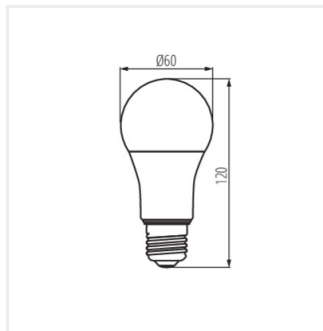

IQ-LEDDIM A6013,6W

Date of issue: 02.02.2024, 16:50

Ми залишаємо за собою право на внесення технічних змін. Дані, що містяться в цьому матеріалі, не мають юридично обов'язкової сили.

UK