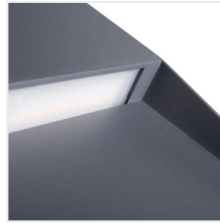

## DULI LED

Настінний світильник

[V] 220-240 AC	[Hz] 50	$\geq 25000$	[h] 30000	ellipse $\leq 6^\circ$ MacAdam	Ra 80	SMD
	IP 54	0,2m	°C -15+35			
	[mm] 0,75-1,5	360° $\Phi_{use}$	CE	EAC	UK CA	

DULI LED 4W-NW-L-GR

- Матеріал корпусу: сплав алюмінію
- Матеріал захисного скла: PC