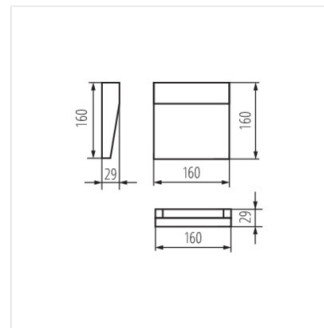

DULI LED 6,5W-NW-L-GR