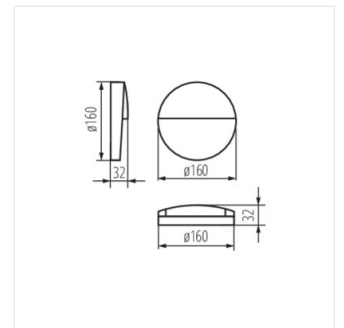

DULI LED 6,5W-NW-O-GR