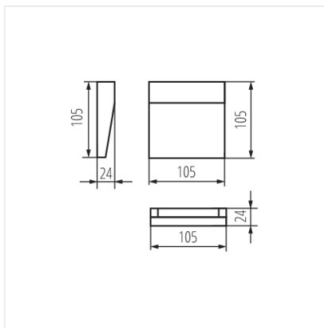

DULI LED 4W-NW-L-GR