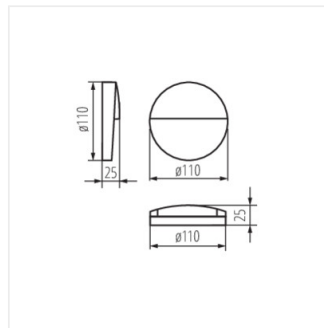

DULI LED 4W-NW-O-GR