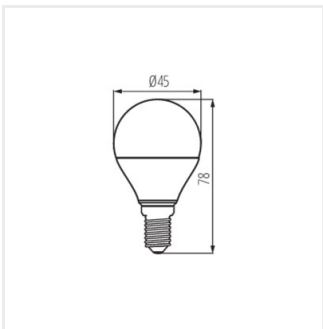

## IQ-LED LIFE

Світлодіодне джерело світла

IQ-LED L G45 4,2W

IQ-LED L A60 7,2W

IQ-LED L GU10 4,8W

IQ-LED L G45 4,2W

IQ-LED L A60 7,2W

IQ-LED L GU10 4,8W