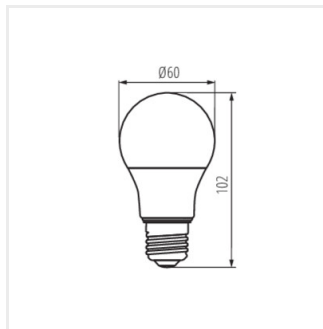

## IQ-LED LIFE

Світлодіодне джерело світла

IQ-LED L G45 4,2W

IQ-LED L A60 7,2W

IQ-LED L GU10 4,8W

IQ-LED L G45 4,2W

IQ-LED L A60 7,2W

IQ-LED L GU10 4,8W