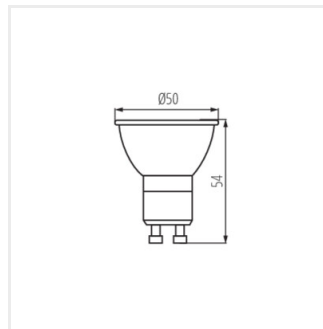

## IQ-LED LIFE

Світлодіодне джерело світла

IQ-LED L G45 4,2W

IQ-LED L A60 7,2W

IQ-LED L GU10 4,8W

IQ-LED L G45 4,2W

IQ-LED L A60 7,2W

IQ-LED L GU10 4,8W