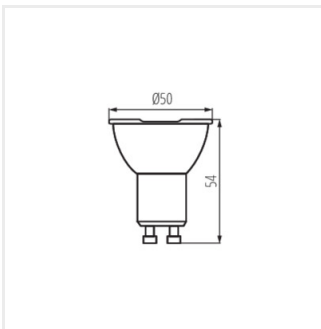

UK

iQ LED

Kanlux

IQ-LEDEX GU10

Світлодіодне джерело світла

IQ-LEDEX GU10 2,5W-NW

IQ-LEDEX GU10 2,5W-NW