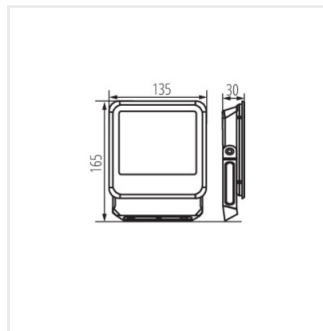

UK

IQ-LED

Kanlux

IQ-LED FL

Прожектор заливаючого світла LED

IQ-LED FL-50W-NW-SE

IQ-LED FL-10W-NW

IQ-LED FL-20W-NW