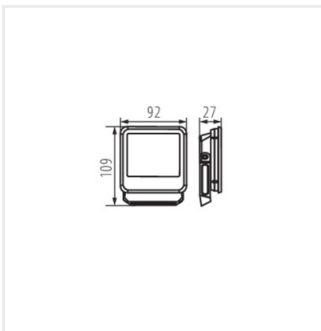

UK

IQ-LED

Kanlux

IQ-LED FL

Прожектор заливаючого світла LED

IQ-LED FL-50W-NW-SE

IQ-LED FL-10W-NW

IQ-LED FL-20W-NW