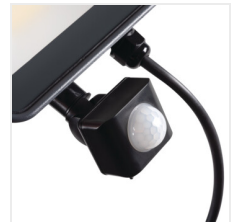

iQ-LED

Kanlux

IQ-LED FL

Прожектор заливаючого світла LED

up to
120 lm/W

DESIGN
unique

LED
technology

[V] 220-240 AC	[Hz] 50	[°] 100	[h] ≥25000	[h] 50000	ellipse ≤ 6x MacAdam	Ra 80
SMD				-30+50		180
	[m] 0,3	[mm²] 1	1m		CE	EAC
TÜV	CCC					

- 5 років Гарантії на умовах гарантійної заяви, доступної на веб-сайті
- Матеріал корпусу: метал
- Матеріал плафону: загартоване скло

IQ-LED FL-10W-NW

IQ-LED FL-20W-NW

IQ-LED FL-30W-NW

IQ-LED FL-50W-NW

IQ-LED FL-90W-NW

UK

IQ-LED

Kanlux

IQ-LED FL

Прожектор заливаючого світла LED

IQ-LED FL-50W-NW-SE

Акcesуари

33889 IQ-LED FL QC I 3x1MM2 Hermetic quick connector for easy, quick and safe connection of the connecting cable and the floodlight, IQ-LED FL QC I 3x1MM2 (33889)