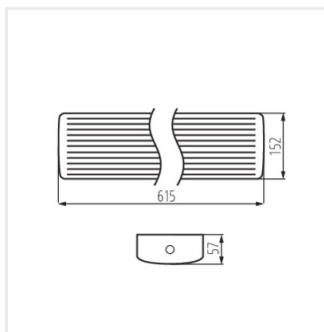

- 5 років Гарантії на умовах гарантійної заяви, доступної на веб-сайті
- Матеріал корпусу: сталь
- Матеріал плафону: PC

MEBA LED IP54

лінійний світлодіодний світильник

MEBA LED 20W IP54 NW

MEBA LED 40W IP54 NW